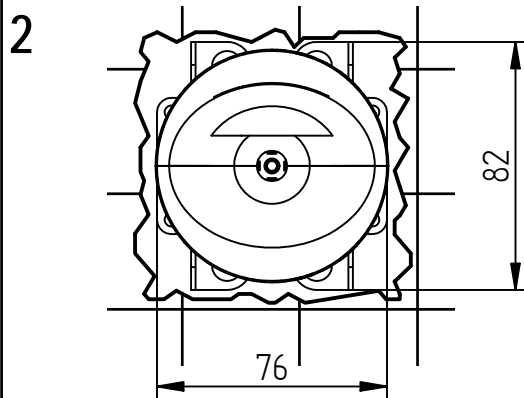

1 IMPORTANTISSIMO VERY IMPORTANT

PIASTRE SOTTILI/SLIM PLATES

SERIE	ARTICOLO	SERIE	ARTICOLO
PASCAL	1021/K - 1021/K/E	BAMBU'	0421/N-0421/N/E 0421/Q-0421/Q/E
NÖEL	1521/K - 1521/K/E	MINI-B	4421/N-4421/N/E 4421/Q-4421/Q/E
EDWARD	0821/M/K - 0821/M/K/E	JQ	7821 - 7821/E
EDWARD LEVER	0821/LM/K-0821/LM/K/E 0821/LLM/K-0821/LLM/K/E	B-UNO B-DUE BEETHOVEN	7721/N - 7721/N/E 7921/L - 7921/L/E
ROMINA - CHARLOTTE	0321/M/K - 0321/M/K/E	ZEHN	7521 - 7521/E
JOCONDE	4021/M/K-4021/M/K/B 4021/M/K/E-4021/M/K/B/E	BABY-S	7221/N - 7221/N/E
ELITE	9121/MN - 9121/MN/E	SOGNO	7021 - 7021/E
ELITE MIX	9021/N - 9021/N/E	THEO - T-LUX	0921 - 0921/E
GRAZIE	5521 - 5521/E	LIFE	0521/MN - 0521/MN/E
JEANS	4821/N-4821/N/E 4821/Q-4821/Q/E	N-JOY	0121/N - 0121/N/E
M-DUE	8921/L - 8921/L/E	STRESA	1421/K-1421/K/E 1721/K-1721/K/E
M-UNO MOSE'	8821/N - 8821/N/E	STRESA SUITE	1621/K-1621/K/E 1821/K-1821/K/E