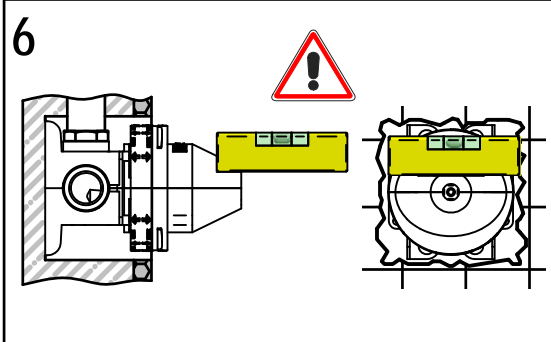

MADE IN ITALY **DESIGN**
Questo prodotto è stato realizzato interamente in Italia con l'utilizzo di materie prime di altissima qualità **EQB**

MADE IN ITALY
This product has been entirely manufactured in Italy, by top quality raw materials.
BELLOSTA
Rubinetti d'autore Made in Italy

MADE IN ITALY **DESIGN**
Questo prodotto è stato realizzato interamente in Italia con l'utilizzo di materie prime di altissima qualità **EQB**

MADE IN ITALY
This product has been entirely manufactured in Italy, by top quality raw materials.
BELLOSTA
Rubinetti d'autore Made in Italy