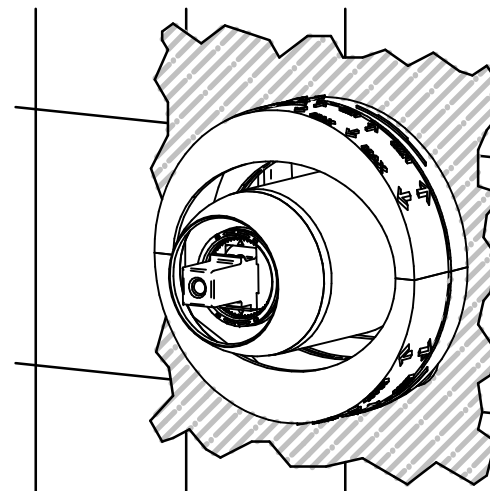

**ROMPERE / BREAK
NO ATTREZZI/ NO TOOLS**

D

A