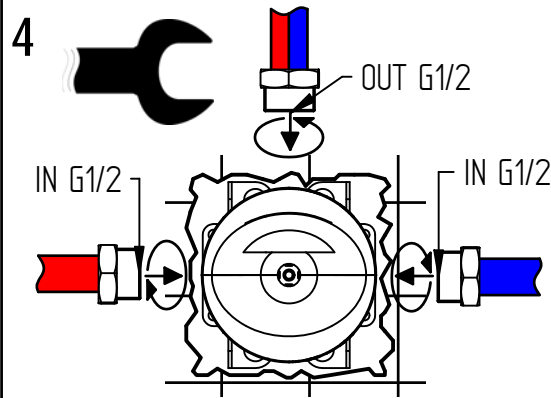

1 IMPORTANTISSIMO VERY IMPORTANT

PIASTRE SOTTILI/SLIM PLATES

SERIE	ARTICOLO	SERIE	ARTICOLO
PASCAL	1021/K - 1021/K/E	BAMBU'	0421/N-0421/N/E 0421/Q-0421/Q/E
NÖEL	1521/K - 1521/K/E	MINI-B	4421/N-4421/N/E 4421/Q-4421/Q/E
EDWARD	0821/M/K - 0821/M/K/E	JQ	7821 - 7821/E
EDWARD LEVER	0821/LM/K-0821/LM/K/E 0821/LLM/K-0821/LLM/K/E	B-UNO B-DUE BEETHOVEN	7721/N - 7721/N/E 7921/L - 7921/L/E
ROMINA - CHARLOTTE	0321/M/K - 0321/M/K/E	ZEHN	7521 - 7521/E
JOCONDE	4021/M/K-4021/M/K/B 4021/M/K/E-4021/M/K/B/E	BABY-S	7221/N - 7221/N/E
ELITE	9121/MN - 9121/MN/E	SOGNO	7021 - 7021/E
ELITE MIX	9021/N - 9021/N/E	THEO - T-LUX	0921 - 0921/E
GRAZIE	5521 - 5521/E	LIFE	0521/MN - 0521/MN/E
JEANS	4821/N-4821/N/E 4821/Q-4821/Q/E	N-JOY	0121/N - 0121/N/E
M-DUE	8921/L - 8921/L/E	STRESA	1421/K-1421/K/E 1721/K-1721/K/E
M-UNO MOSE'	8821/N - 8821/N/E	STRESA SUITE	1621/K-1621/K/E 1821/K-1821/K/E

PIASTRE SPESSE/THICK PLATES

SERIE	ARTICOLO
PASCAL	1021 - 1021/E
NÖEL	1521 - 1521/E
EDWARD	0821/M - 0821/M/E
EDWARD LEVER	0821/LM-0821/LM/E 0821/LLM-0821/LLM/E
ROMINA - CHARLOTTE	0321/M - 0321/M/E
JOCONDE	4021/M-4021/M/B 4021/M/E-4021/M/B/E
KROCUS	8521 - 8521/E
FLOW	3521 - 3521/E