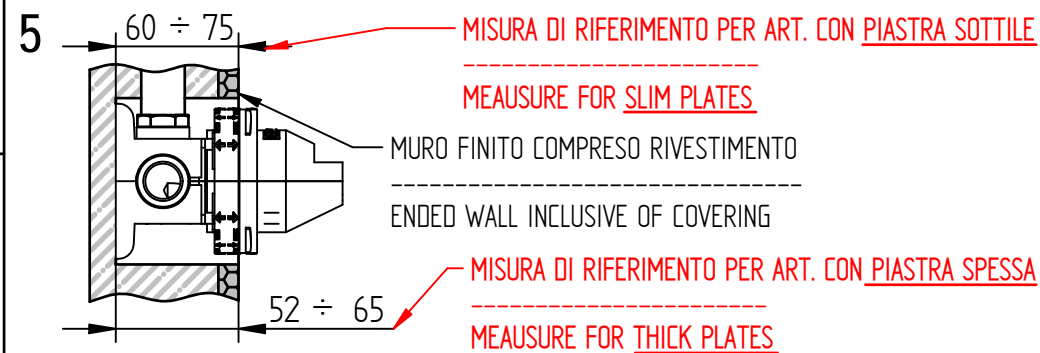

1 IMPORTANTISSIMO VERY IMPORTANT

PIASTRE SOTTILI/SLIM PLATES

SERIE	ARTICOLO	SERIE	ARTICOLO
PASCAL	1021/K - 1021/K/E	BAMBU'	0421/N-0421/N/E 0421/Q-0421/Q/E
NÖEL	1521/K - 1521/K/E	MINI-B	4421/N-4421/N/E 4421/Q-4421/Q/E
EDWARD	0821/M/K - 0821/M/K/E	JQ	7821 - 7821/E
EDWARD LEVER	0821/LM/K-0821/LM/K/E 0821/LLM/K-0821/LLM/K/E	B-UNO B-DUE BEETHOVEN	7721/N - 7721/N/E 7921/L - 7921/L/E
ROMINA - CHARLOTTE	0321/M/K - 0321/M/K/E	ZEHN	7521 - 7521/E
JOCONDE	4021/M/K-4021/M/K/B 4021/M/K/E-4021/M/K/B/E	BABY-S	7221/N - 7221/N/E
ELITE	9121/MN - 9121/MN/E	SOGNO	7021 - 7021/E
ELITE MIX	9021/N - 9021/N/E	THEO - T-LUX	0921 - 0921/E
GRAZIE	5521 - 5521/E	LIFE	0521/MN - 0521/MN/E
JEANS	4821/N-4821/N/E 4821/Q-4821/Q/E	N-JOY	0121/N - 0121/N/E
M-DUE	8921/L - 8921/L/E	STRESA	1421/K-1421/K/E 1721/K-1721/K/E
M-UNO MOSE'	8821/N - 8821/N/E	STRESA SUITE	1621/K-1621/K/E 1821/K-1821/K/E

PIASTRE SPESSE/THICK PLATES

SERIE	ARTICOLO
PASCAL	1021 - 1021/E
NÖEL	1521 - 1521/E
EDWARD	0821/M - 0821/M/E
EDWARD LEVER	0821/LM-0821/LM/E 0821/LLM-0821/LLM/E
ROMINA - CHARLOTTE	0321/M - 0321/M/E
JOCONDE	4021/M-4021/M/B 4021/M/E-4021/M/B/E
KROCUS	8521 - 8521/E
FLOW	3521 - 3521/E