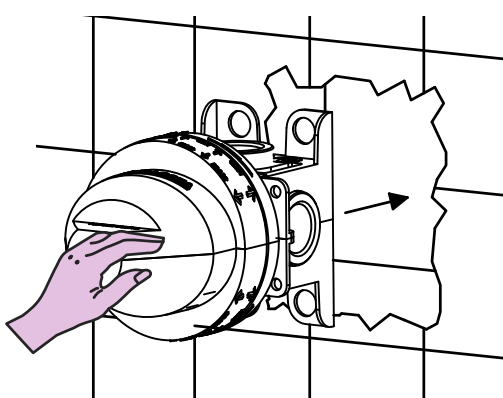

1 IMPORTANTISSIMO VERY IMPORTANT

PIASTRE SOTTILI/SLIM PLATES

SERIE	ARTICOLO	SERIE	ARTICOLO
PASCAL	1021/K - 1021/K/E	BAMBU'	0421/N-0421/N/E 0421/Q-0421/Q/E
NÖEL	1521/K - 1521/K/E	MINI-B	4421/N-4421/N/E 4421/Q-4421/Q/E
EDWARD	0821/M/K - 0821/M/K/E	JQ	7821 - 7821/E
EDWARD LEVER	0821/LM/K-0821/LM/K/E 0821/LLM/K-0821/LLM/K/E	B-UNO B-DUE BEETHOVEN	7721/N - 7721/N/E 7921/L - 7921/L/E
ROMINA - CHARLOTTE	0321/M/K - 0321/M/K/E	ZEHN	7521 - 7521/E
JOCONDE	4021/M/K-4021/M/K/B 4021/M/K/E-4021/M/K/B/E	BABY-S	7221/N - 7221/N/E
ELITE	9121/MN - 9121/MN/E	SOGNO	7021 - 7021/E
ELITE MIX	9021/N - 9021/N/E	THEO - T-LUX	0921 - 0921/E
GRAZIE	5521 - 5521/E	LIFE	0521/MN - 0521/MN/E
JEANS	4821/N-4821/N/E 4821/Q-4821/Q/E	N-JOY	0121/N - 0121/N/E
M-DUE	8921/L - 8921/L/E	STRESA	1421/K-1421/K/E 1721/K-1721/K/E
M-UNO MOSE'	8821/N - 8821/N/E	STRESA SUITE	1621/K-1621/K/E 1821/K-1821/K/E

PIASTRE SPESSE/THICK PLATES

SERIE	ARTICOLO
PASCAL	1021 - 1021/E
NÖEL	1521 - 1521/E
EDWARD	0821/M - 0821/M/E
EDWARD LEVER	0821/LM-0821/LM/E 0821/LLM-0821/LLM/E
ROMINA - CHARLOTTE	0321/M - 0321/M/E
JOCONDE	4021/M-4021/M/B 4021/M/E-4021/M/B/E
KROCUS	8521 - 8521/E
FLOW	3521 - 3521/E